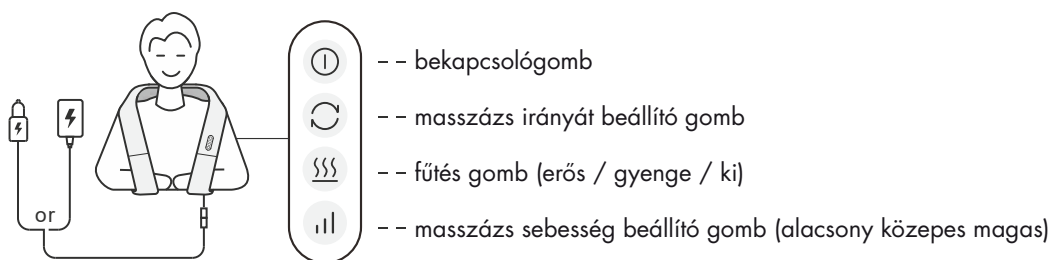

vállmasszírozó

használati útmutató

hálózati adapter

autóadapter

Útmutató a készülék használatához

1. Csatlakoztassa a hálózati adaptert egy elektromos aljzatba (vagy az autódaptert az autó szivargyújtó aljzatába).
2. Helyezze a készüléket megfelelően a testére.
3. Nyomja meg a bekapcsoló gombot a masszázst elindításához. Lehetőség van a fűtés és a gördülő masszázst funkció bekapcsolására is. A készülék 20 perc folyamatos használat után automatikusan kikapcsol.
4. Nyomja meg a fűtés gombot a fűtés 2 fokozatának (erős / gyenge) beállításához vagy a fűtés kikapcsolásához.
5. Nyomja meg a masszázstírány gombot a masszázst irányának beállításához.
6. Nyomja meg a masszázstsebesség beállító gombot a 3 szint (alacsony / közepes / magas) egyikének kiválasztásához.
7. Nyomja meg a bekapcsoló gombot a masszázst kikapcsolásához.